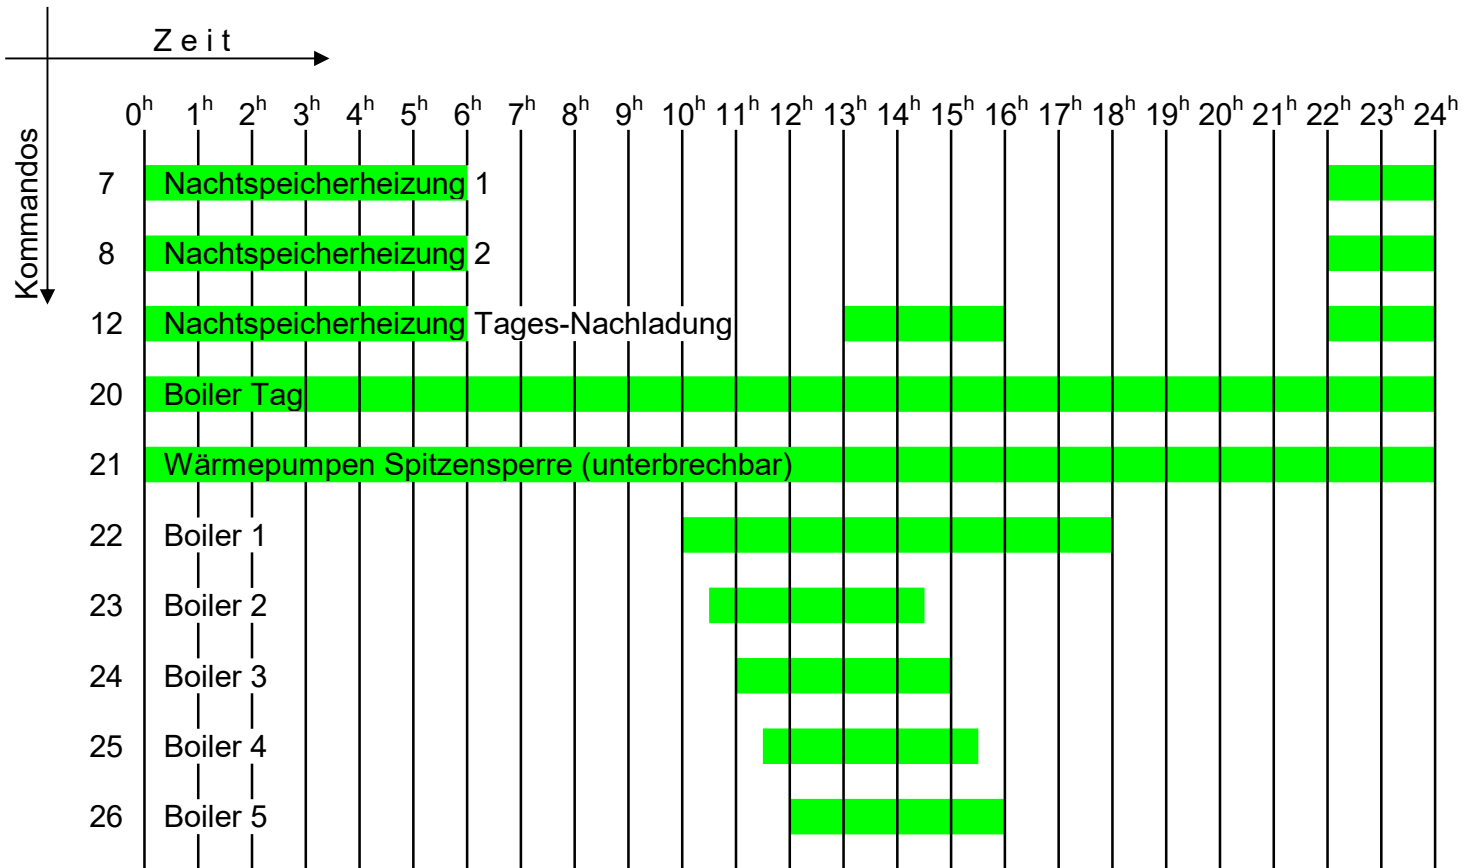

Tarifschaltzeiten 1. April - 30. September

Tarifschaltzeiten 1. Oktober - 31. März